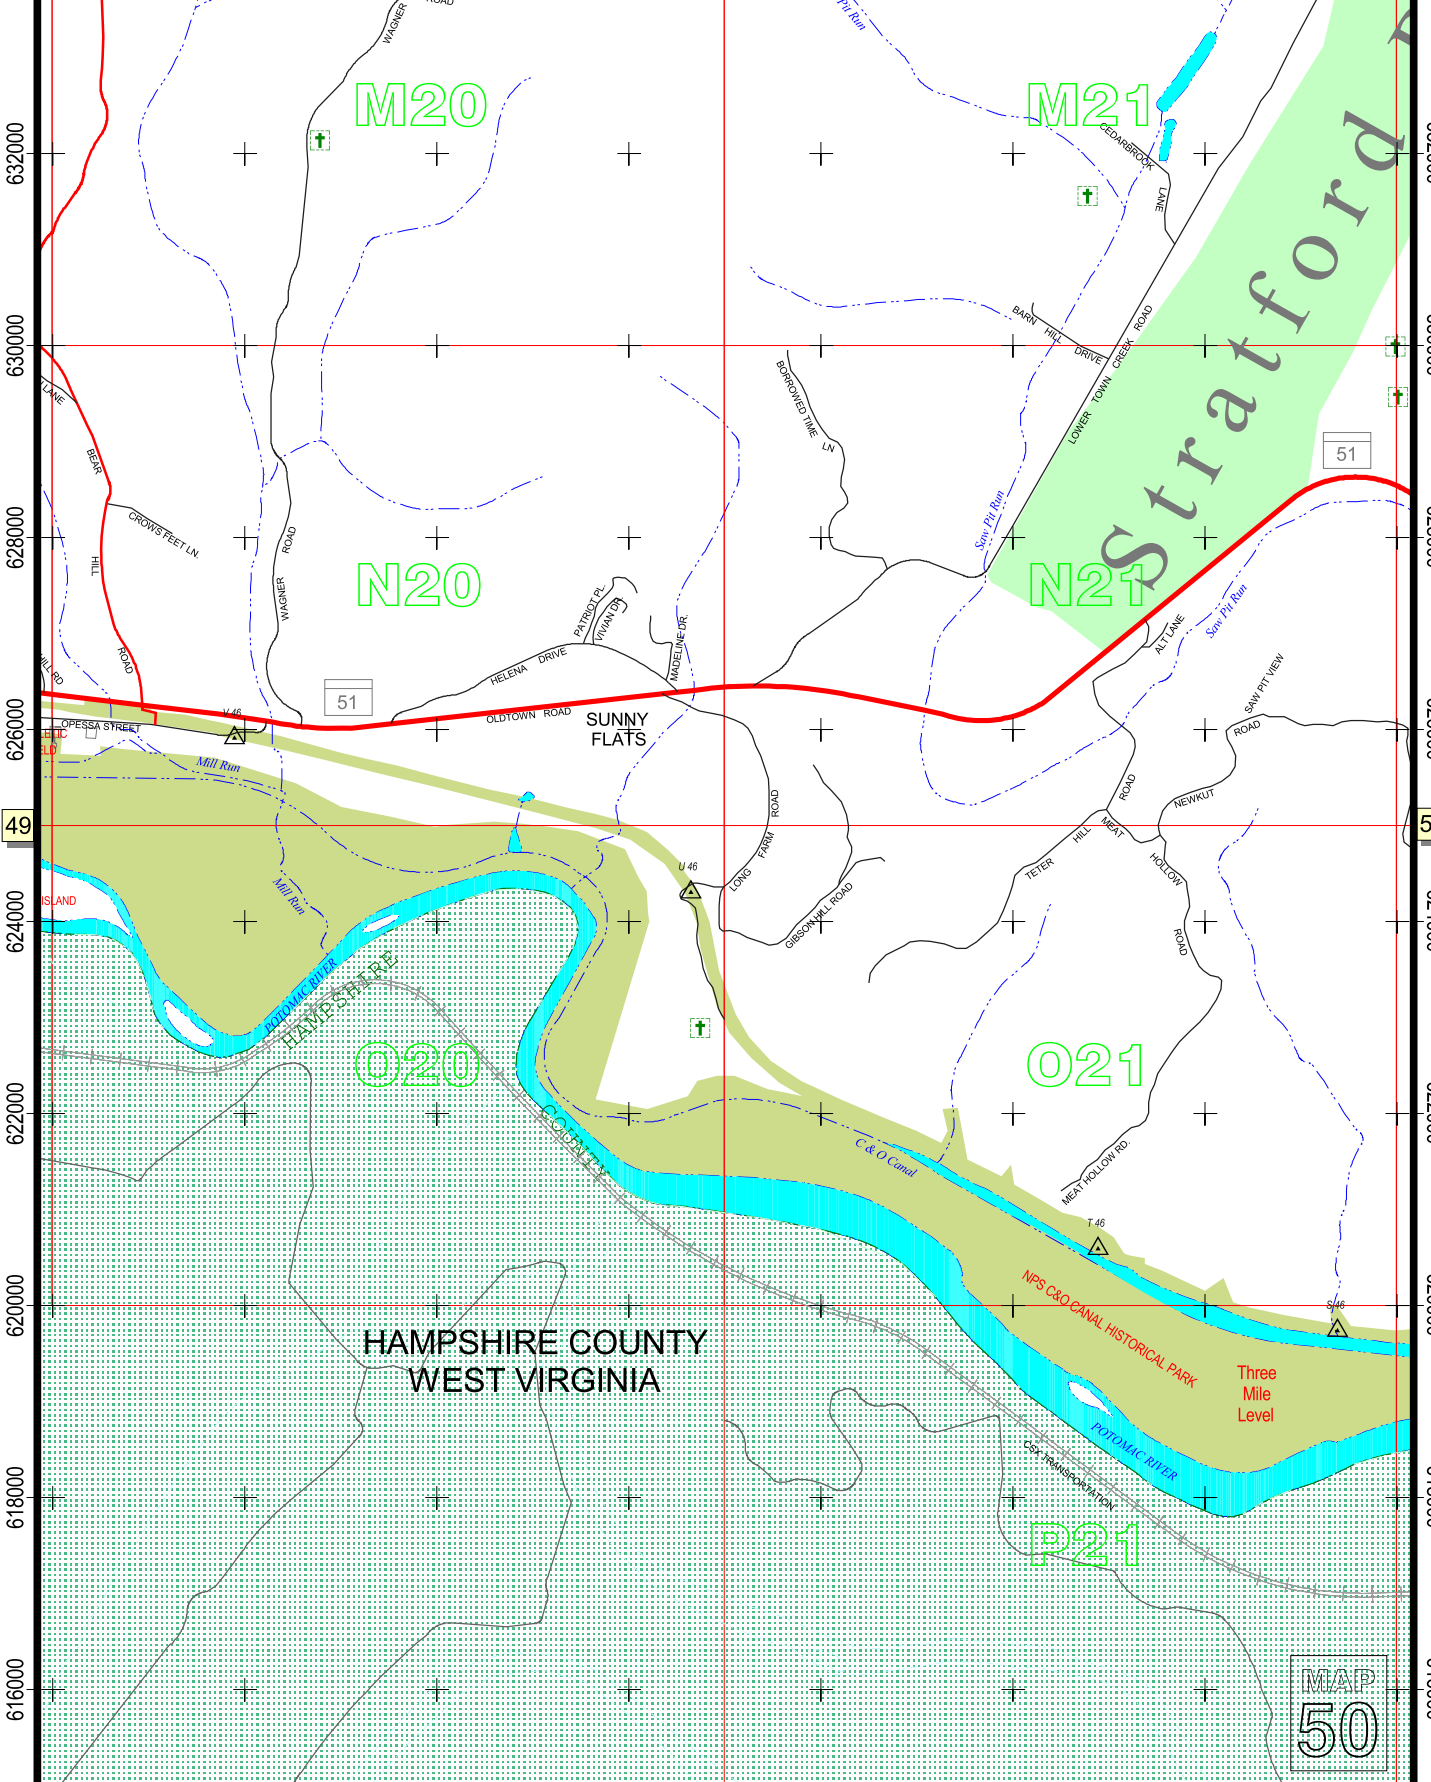

346000 348000 350000 352000 354000 356000 358000 360000

634000 632000 630000 628000 626000 624000 622000 620000 618000 616000

HAMPSHIRE COUNTY  
WEST VIRGINIA

Three  
Mile  
Level

MAP  
50