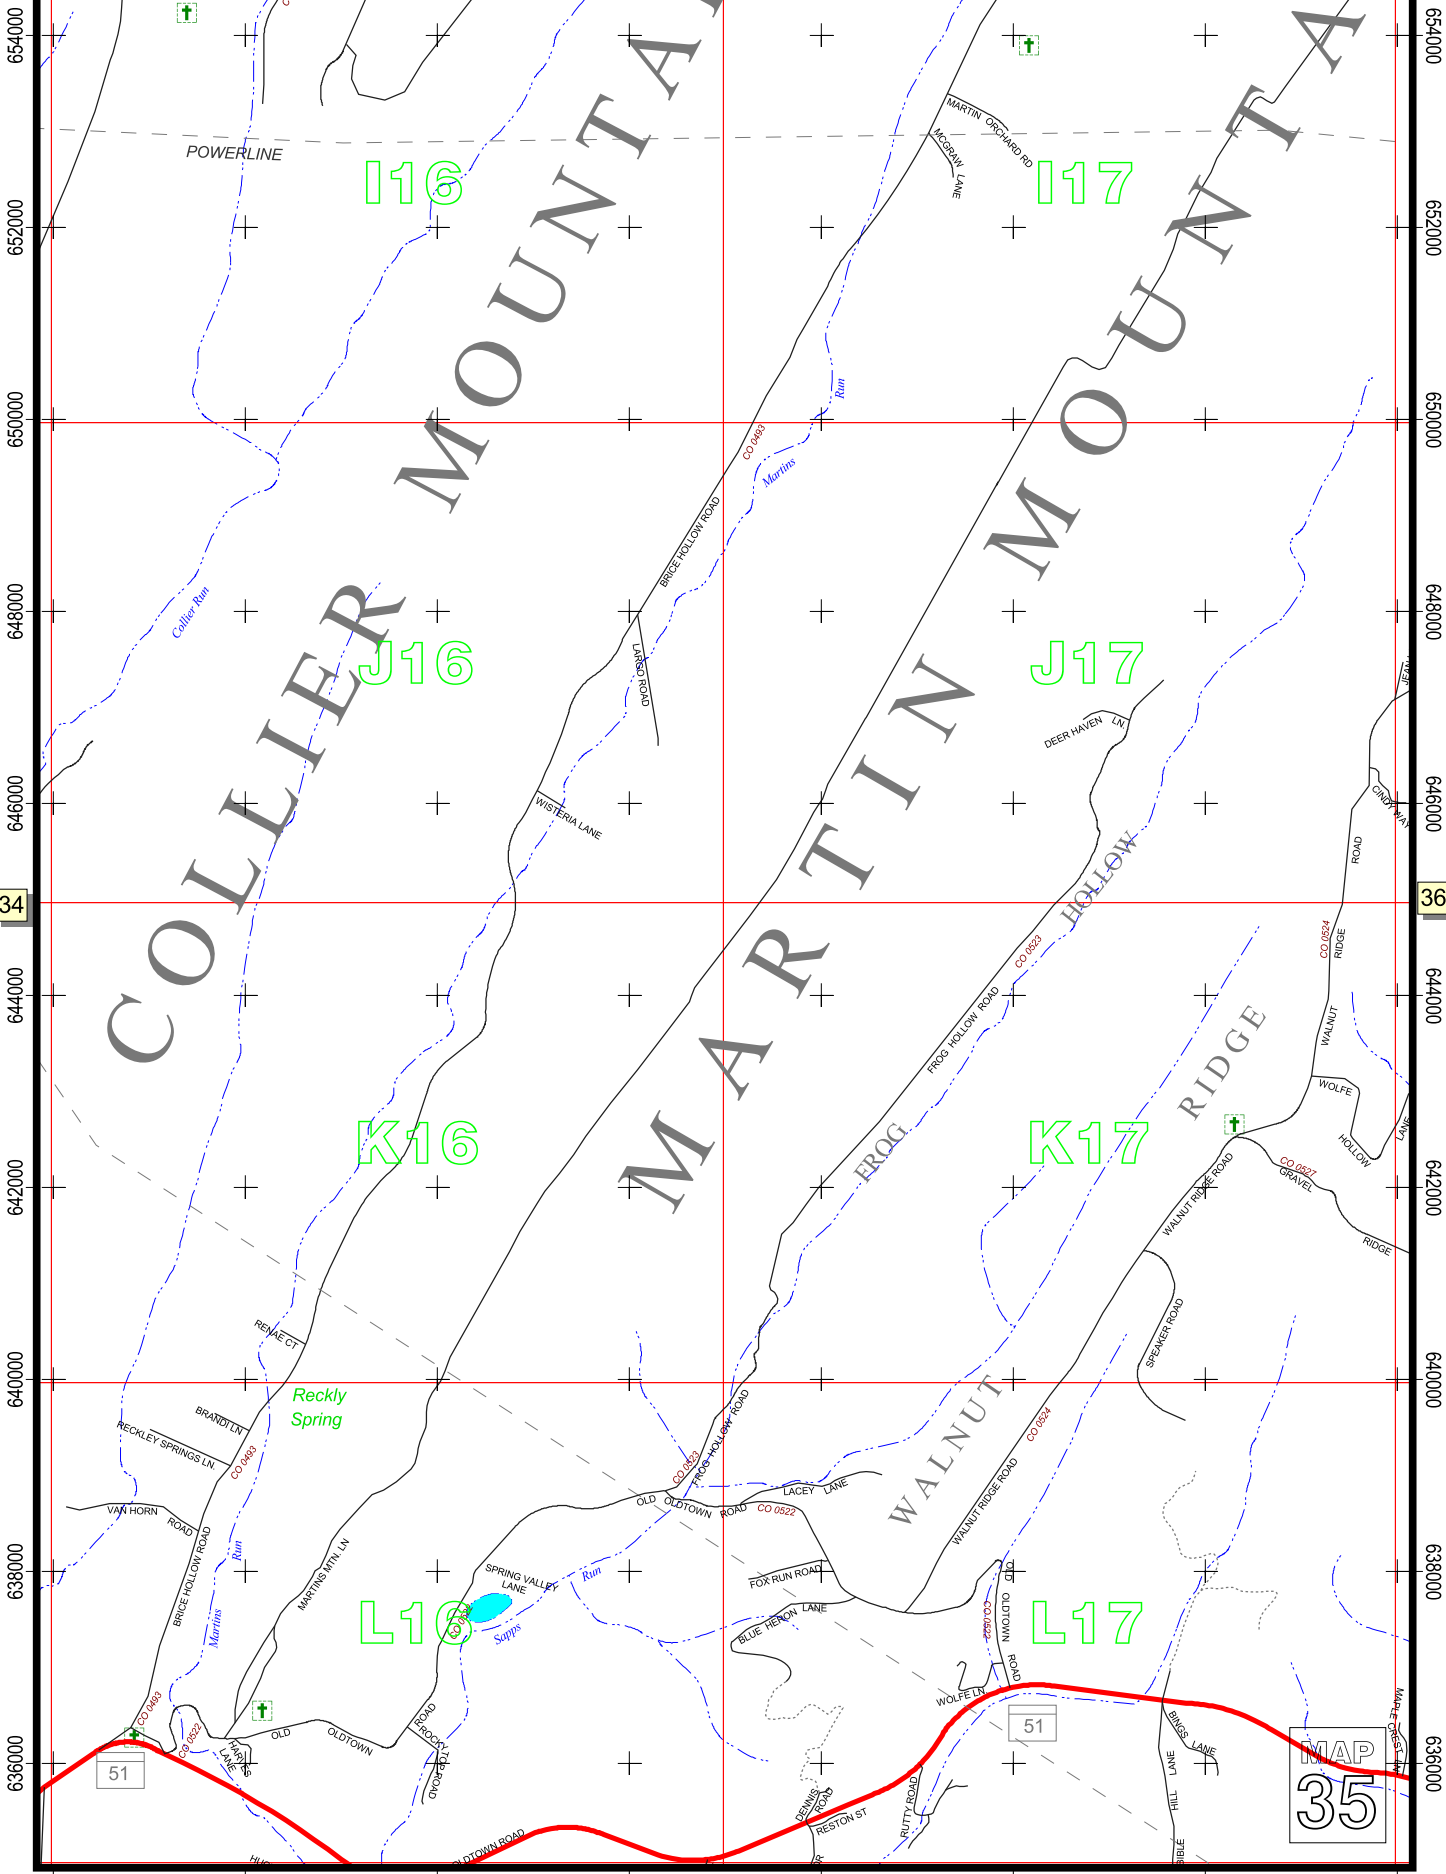

318000 320000 322000 324000 326000 328000 330000 332000

20

COLLIER MOUNTAIN

MARTIN MOUNTAIN

I16

I17

J16

J17

K16

K17

L16

L17

Reckly Spring

Supps

POWERLINE

34

36

48

51

51

MAP 35