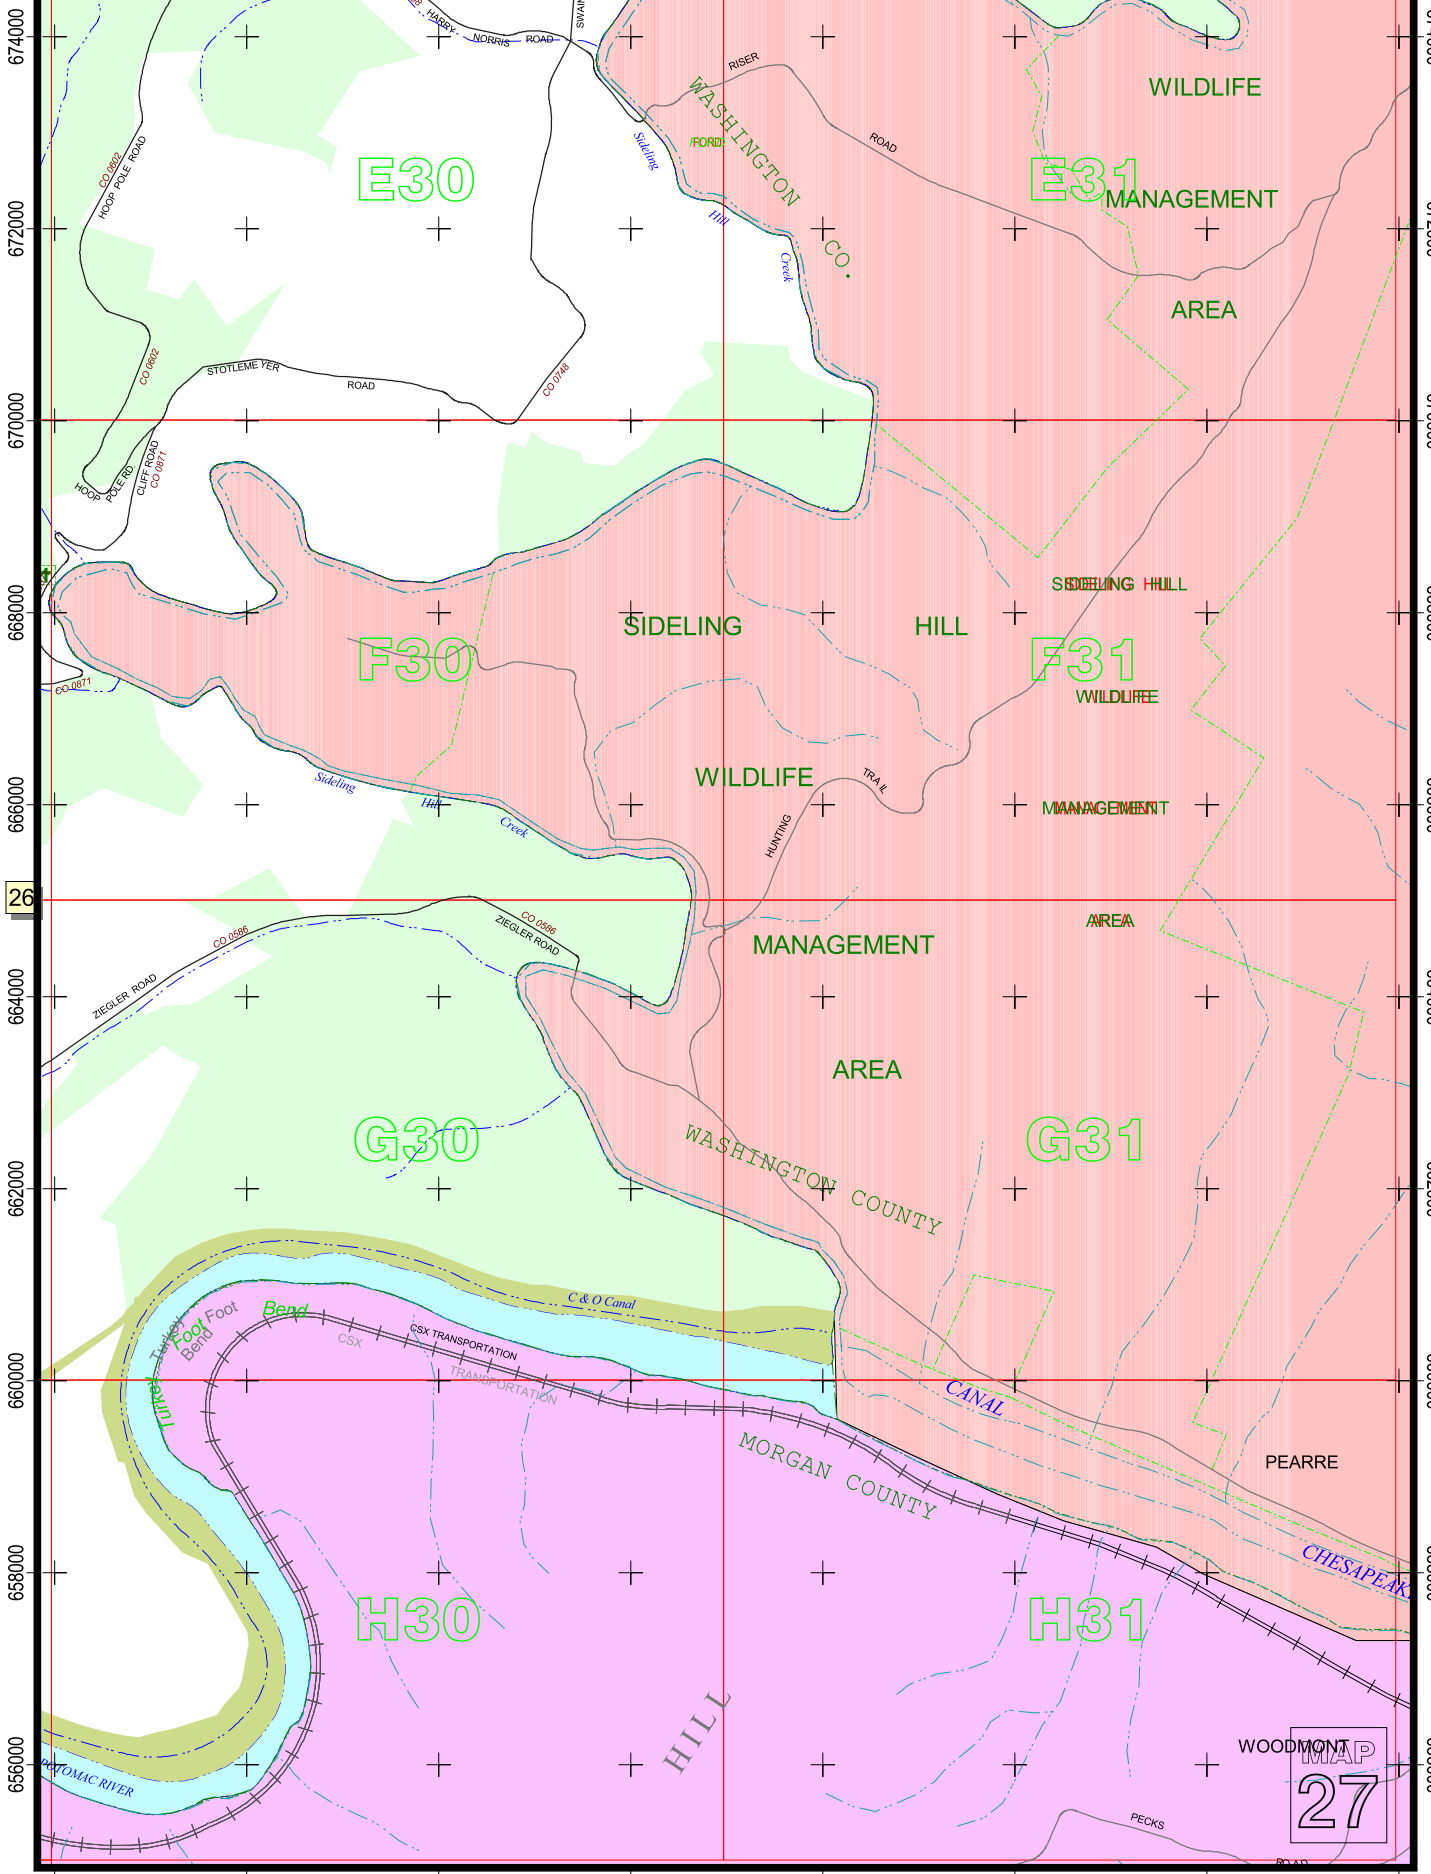

416000 418000 420000 422000 424000 426000 428000 430000

WOODMONT
MAP
27