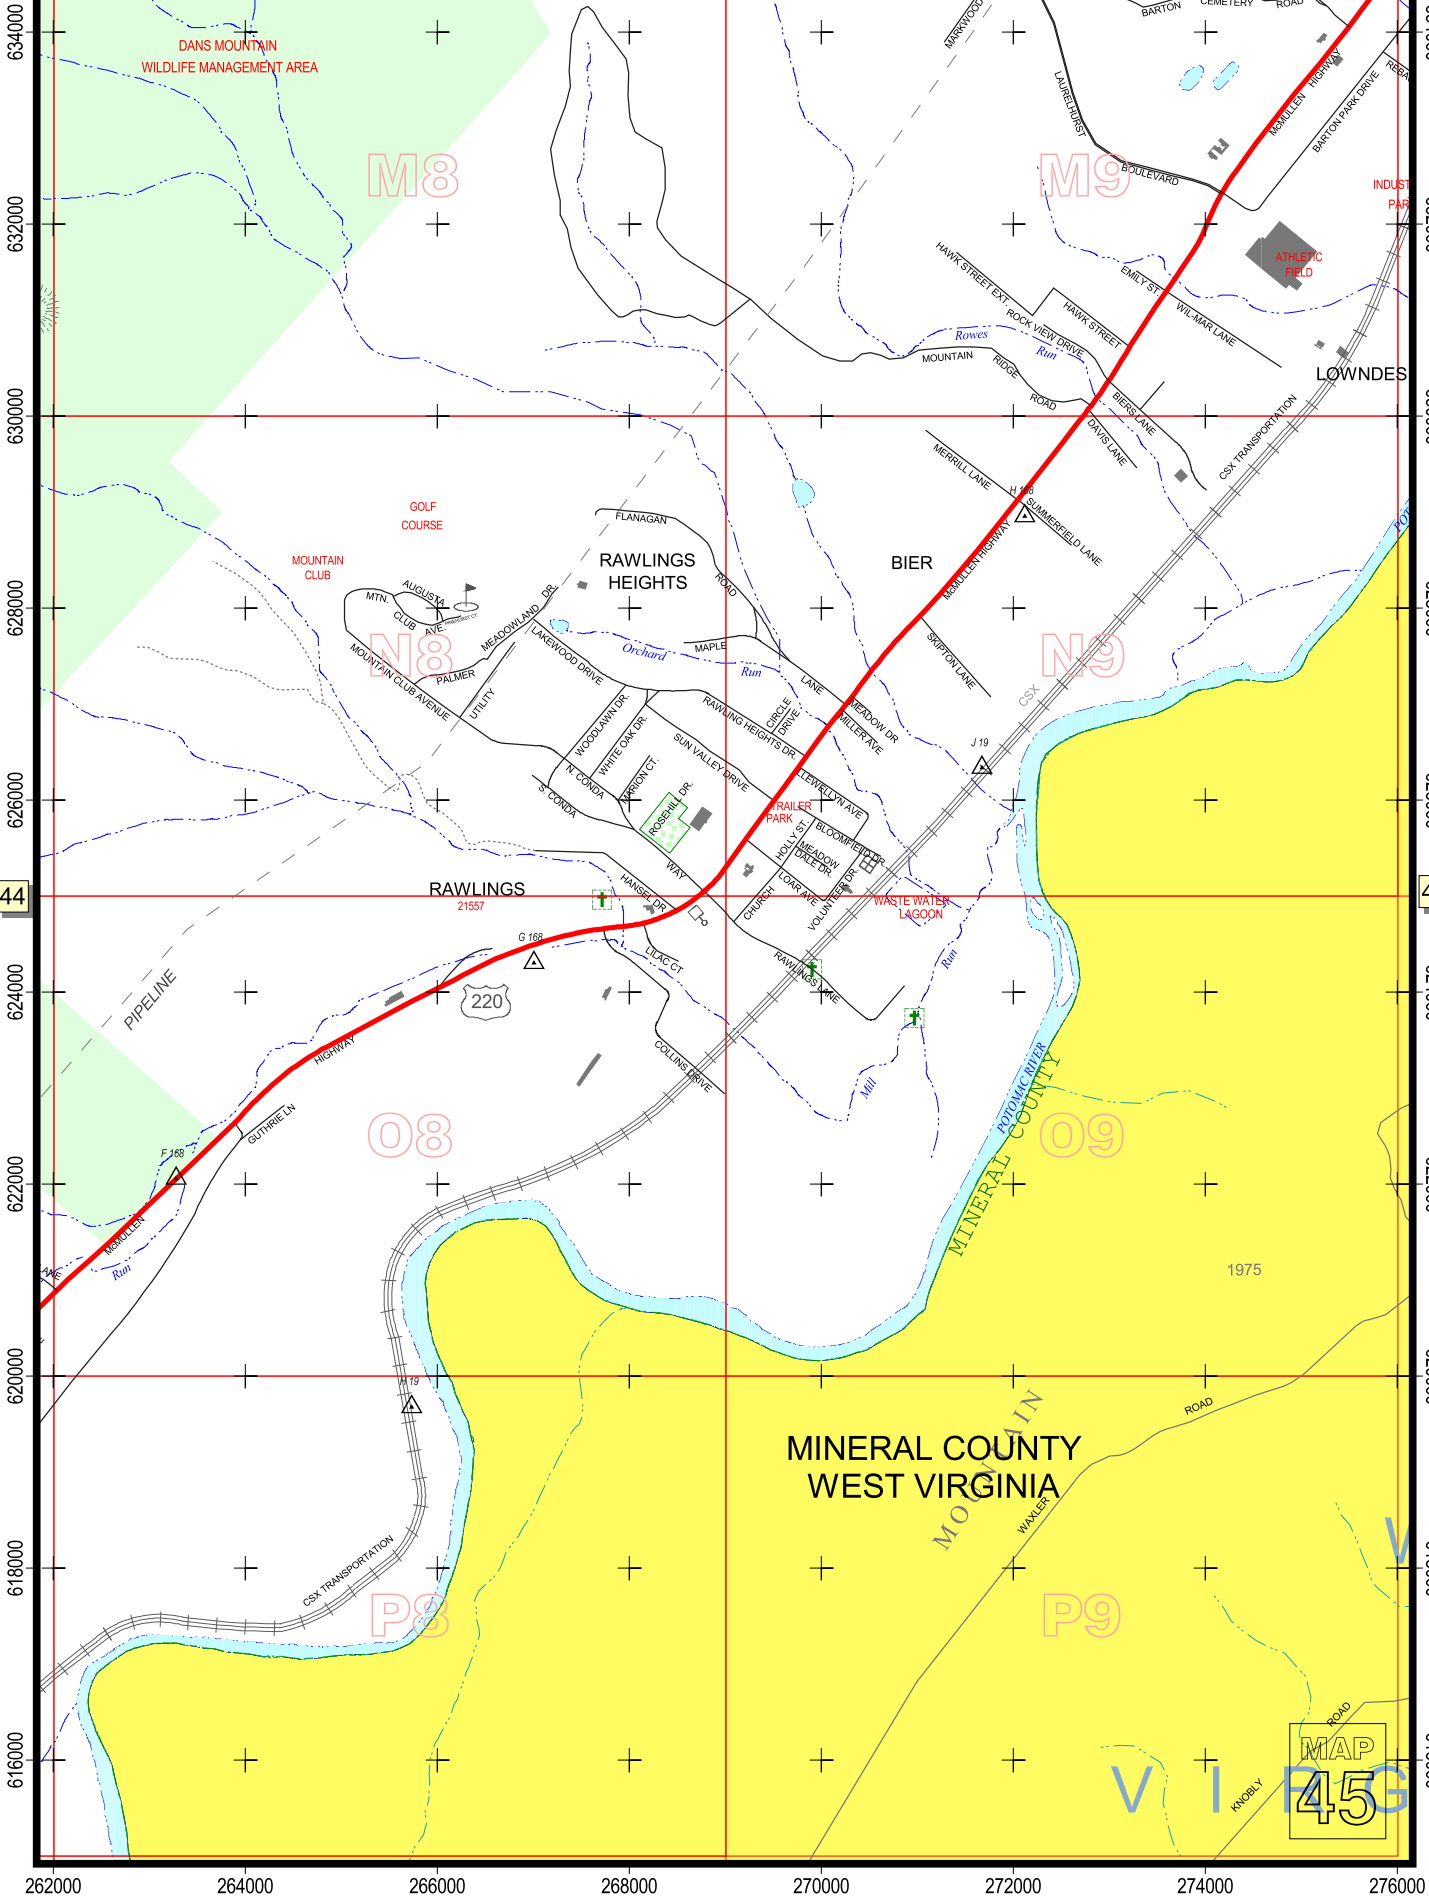

262000 264000 266000 268000 270000 272000 274000 276000

31

44

46

MINERAL COUNTY
WEST VIRGINIA

MAP
45