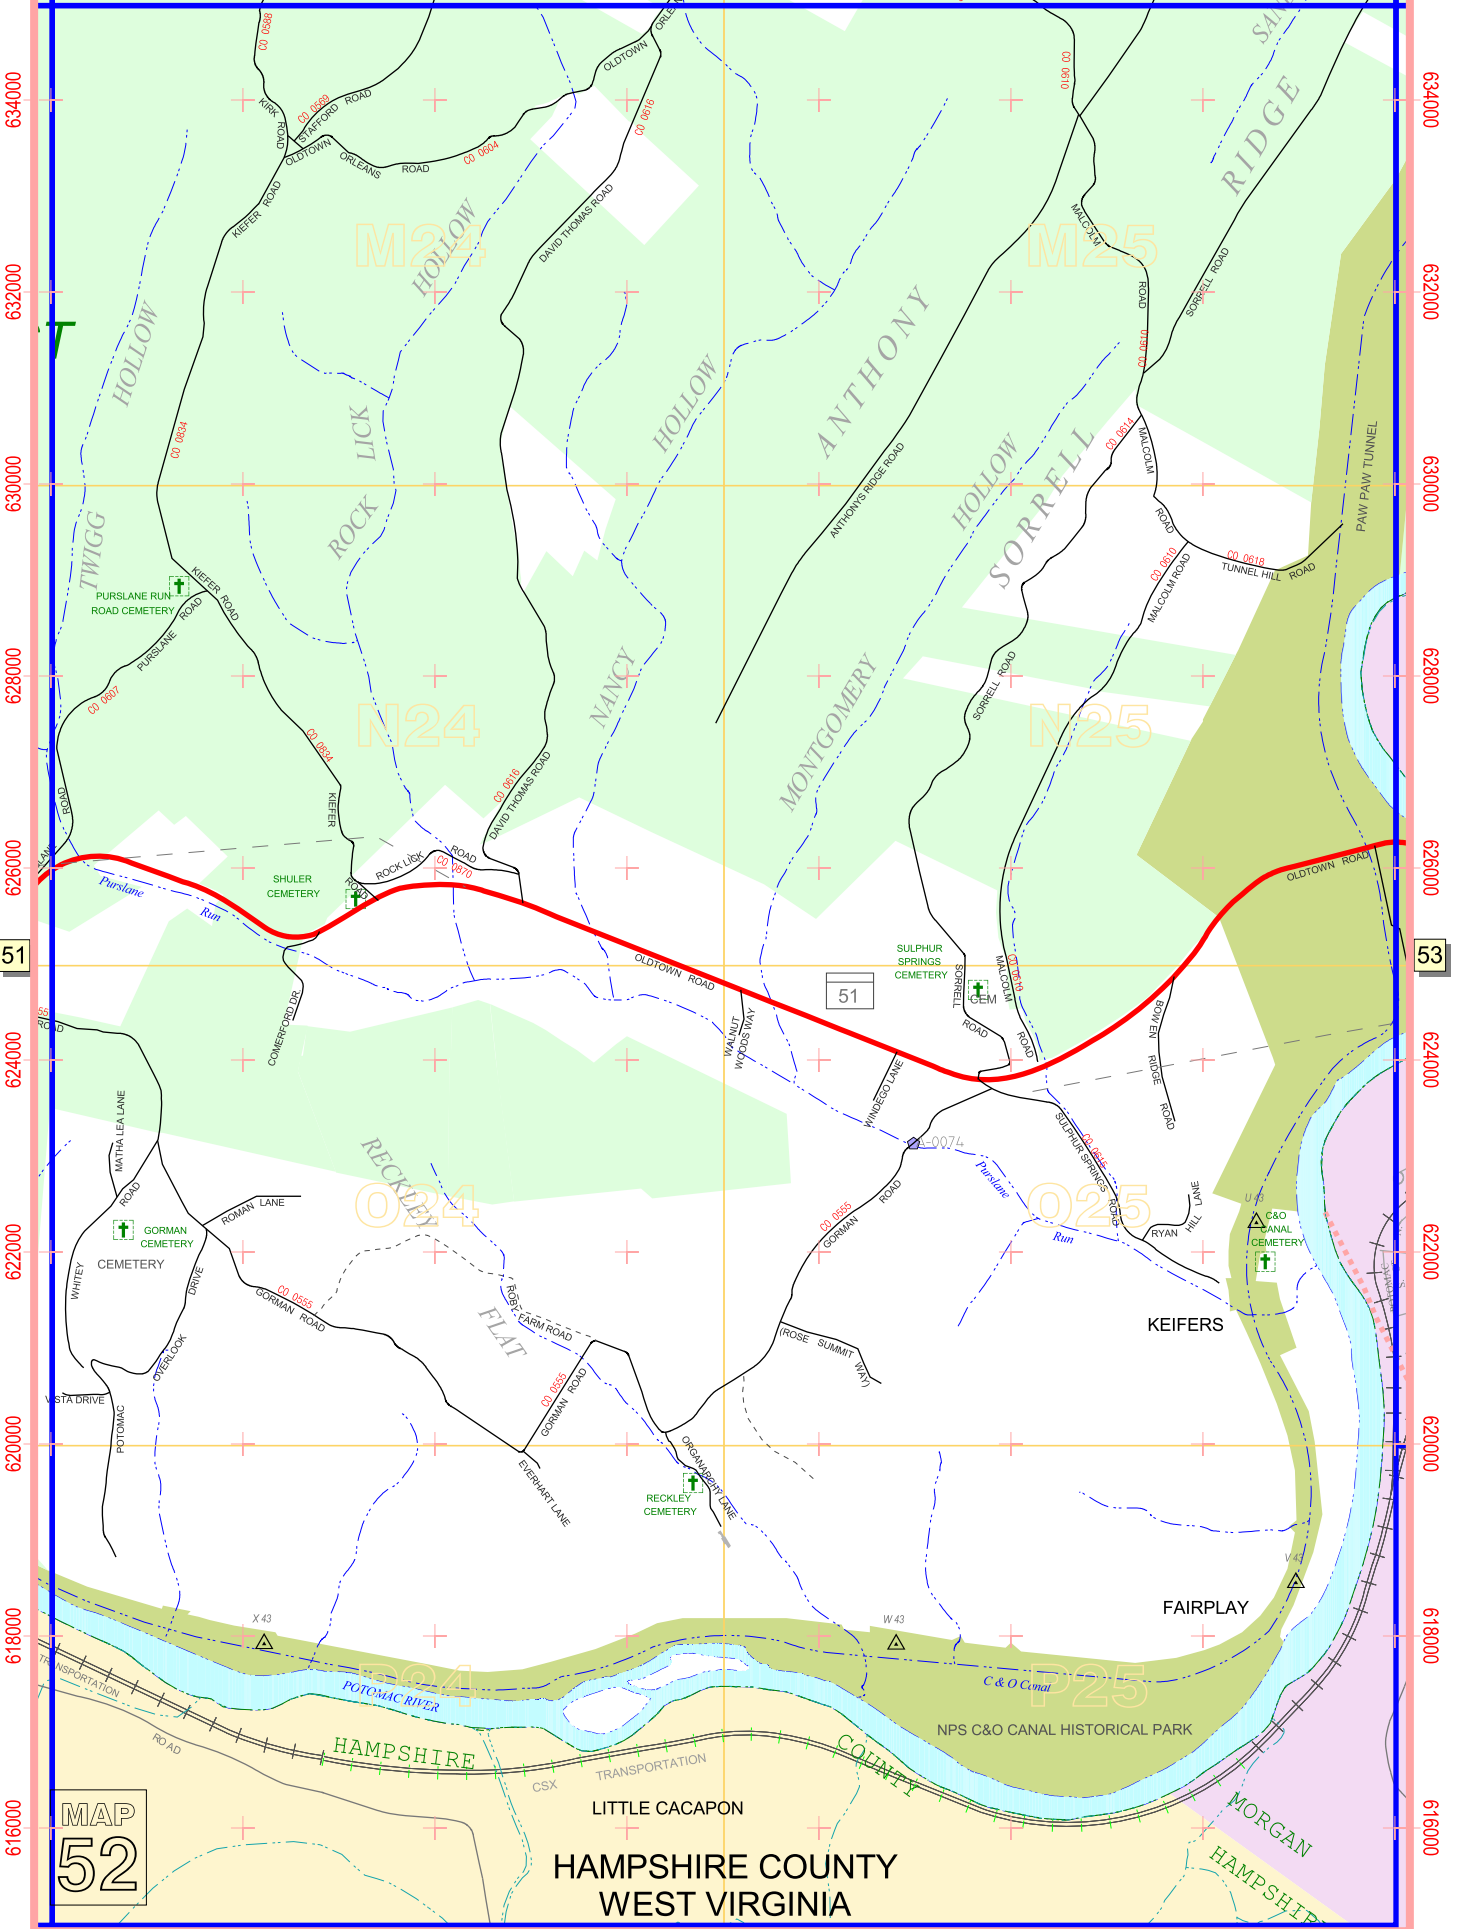

374000 376000 378000 380000 382000 384000 386000 388000

39

51

53

MAP 52

HAMPSHIRE COUNTY WEST VIRGINIA

374000 376000 378000 380000 382000 384000 386000 388000