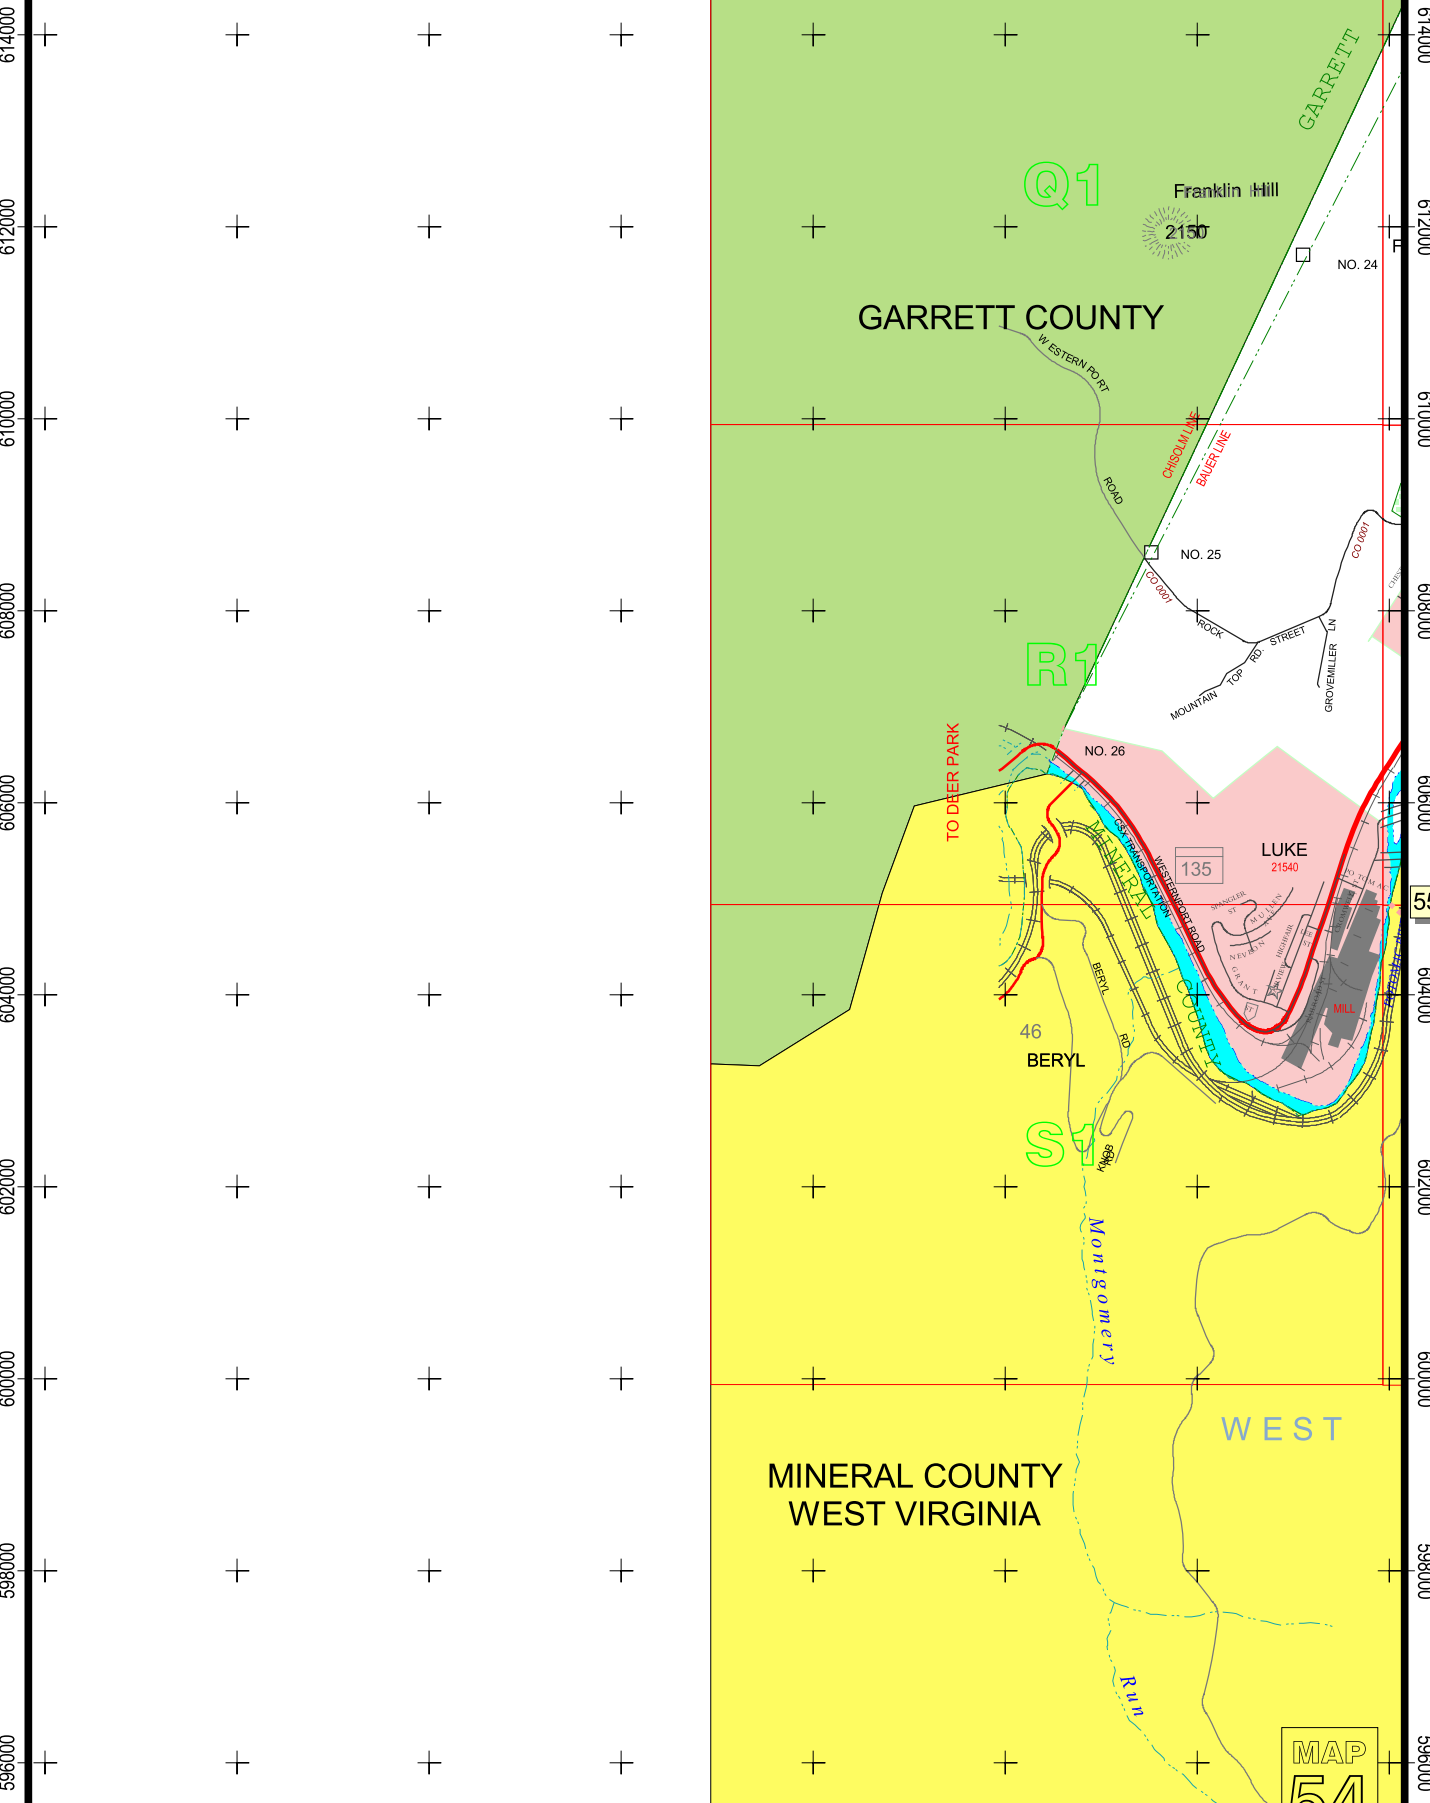

206000 208000 210000 212000 214000 216000 218000 220000

MAP 54

206000 208000 210000 212000 214000 216000 218000 220000

614000
612000
610000
608000
606000
604000
602000
600000
598000
596000

614000
612000
610000
608000
606000
604000
602000
600000
598000
596000

FRANKLIN HILL
2150

LUKE
21540

BERYL
46

GARRETT COUNTY

MINERAL COUNTY
WEST VIRGINIA

WEST

TO DEER PARK

CHISOLM LINE
BAUBER LINE

W. EASTERN P.O. RT. ROAD

CO. ROAD
NO. 24
NO. 25
NO. 26

ROCK
MOUNTAIN TOP RD.
STREET
GROVEMILLER LN.
CO. ROAD

SPRUCE ST.
NEWNAN ST.
U.S. 135
MILL

MONTEGOMERY RUN