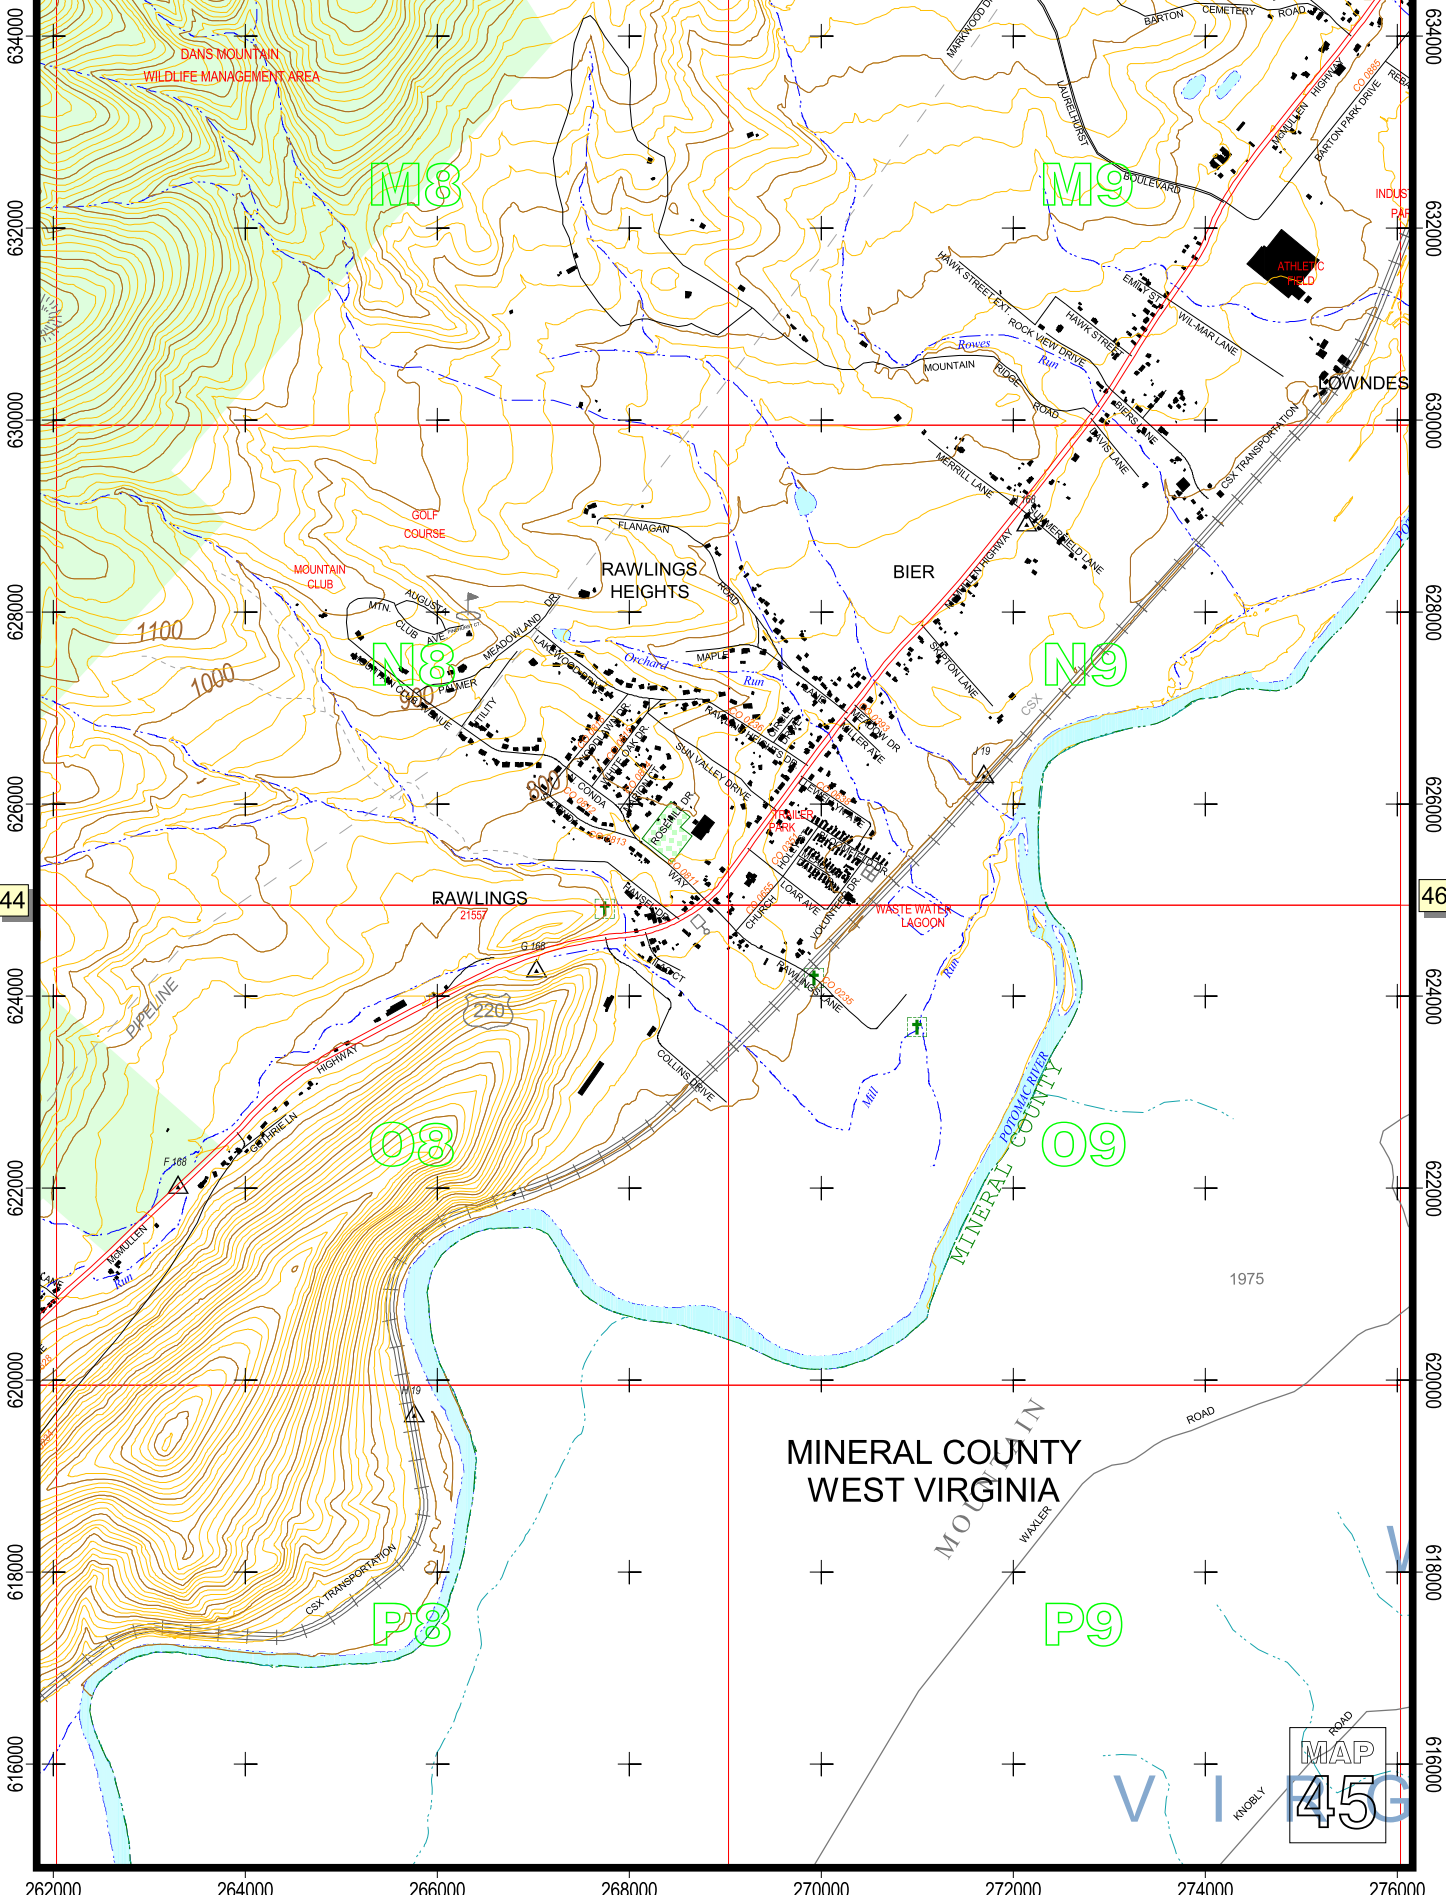

262000 264000 266000 268000 31 270000 272000 274000 276000

634000  
632000  
630000  
628000  
626000  
44 624000  
622000  
620000  
618000  
616000

634000  
632000  
630000  
628000  
626000  
46 624000  
622000  
620000  
618000  
616000

MINERAL COUNTY  
WEST VIRGINIA

MAP  
45G